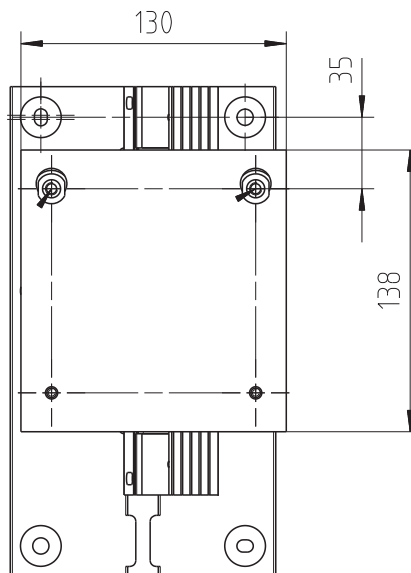

Wall Mount Isoflex 32-55

LOEWE.

Eventuelle Massabweichungen (max.1%), die bei den Produkten oder der Montage auftreten können, sind in diesem Dokument nicht berücksichtigt.
Possible deviation in dimensions (max.1%) of the products or due to assembling is not considered within in this document.