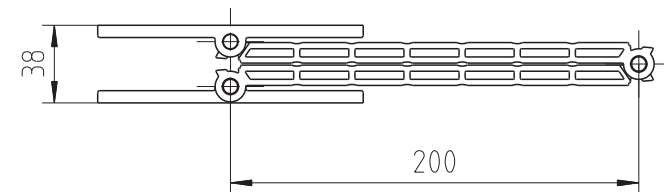

Wall Mount Isoflex 32-55

LOEWE.

Eventuelle Massabweichungen (max.1%), die bei den Produkten oder der Montage auftreten können, sind in diesem Dokument nicht berücksichtigt.
Possible deviation in dimensions (max.1%) of the products or due to assembling is not considered within in this document.