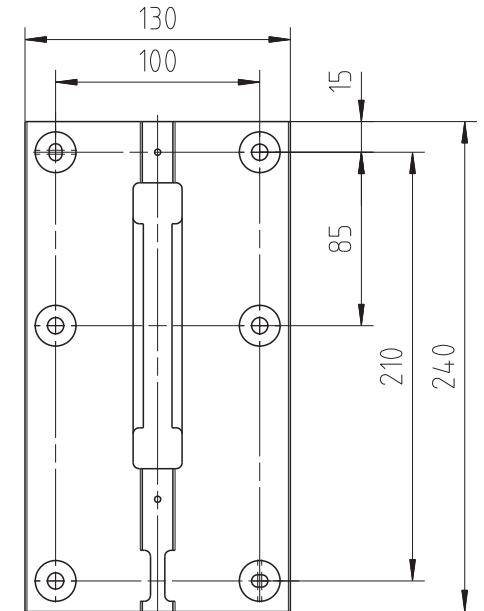

Wall Mount Isoflex 32-55

LOEWE.

Eventuelle Massabweichungen (max.1%), die bei den Produkten oder der Montage auftreten können, sind in diesem Dokument nicht berücksichtigt.
Possible deviation in dimensions (max.1%) of the products or due to assembling is not considered within in this document.