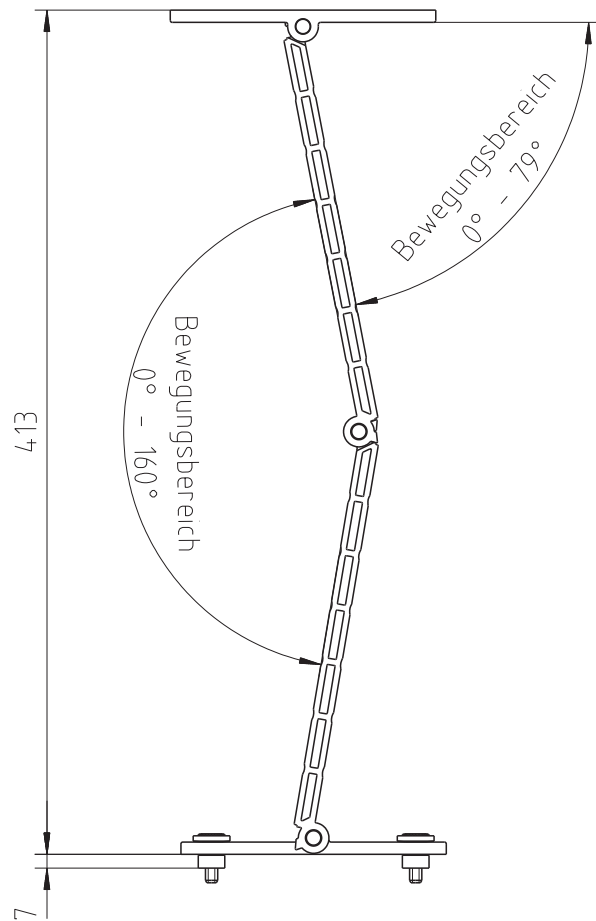

Wall Mount Isoflex 32-55

LOEWE.

Eventuelle Massabweichungen (max.1%), die bei den Produkten oder der Montage auftreten können, sind in diesem Dokument nicht berücksichtigt.
Possible deviation in dimensions (max.1%) of the products or due to assembling is not considered within in this document.