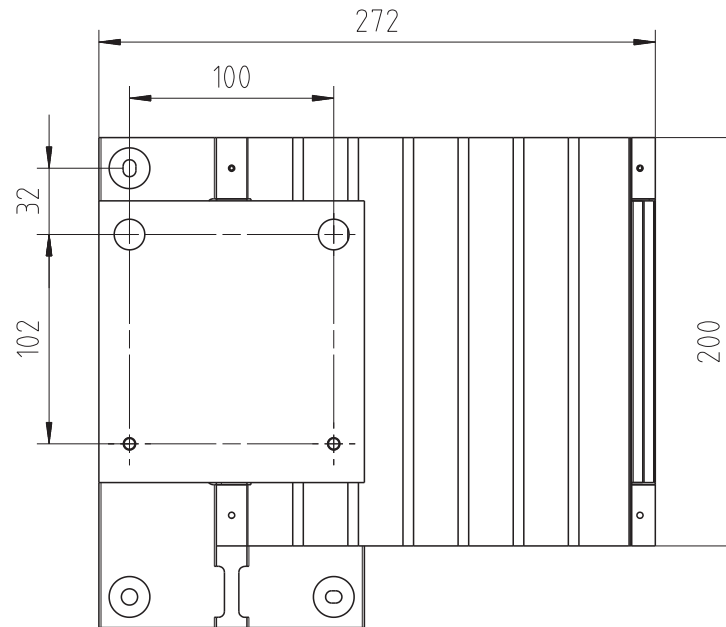

Wall Mount Isoflex 32-55

LOEWE.

Eventuelle Massabweichungen (max.1%), die bei den Produkten oder der Montage auftreten können, sind in diesem Dokument nicht berücksichtigt.
Possible deviation in dimensions (max.1%) of the products or due to assembling is not considered within in this document.