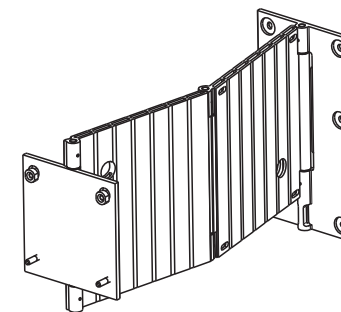

Wall Mount Isoflex 32-55

LOEWE.

Eventuelle Massabweichungen (max.1%), die bei den Produkten oder der Montage auftreten können, sind in diesem Dokument nicht berücksichtigt.
Possible deviation in dimensions (max.1%) of the products or due to assembling is not considered within in this document.